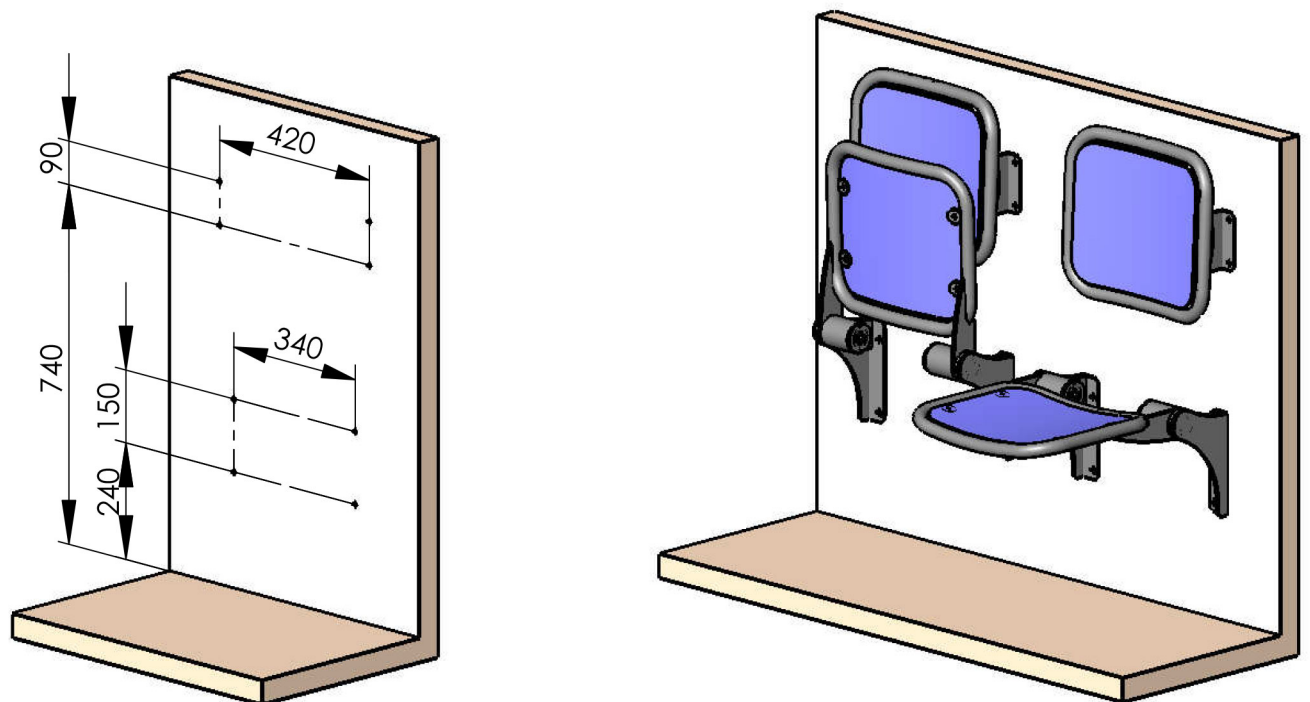

# Strapontin outdoor, mural, avec dossier, assise aluminium

Ref. BT-119-05

- assise aluminium plein, peint selon nuancier RAL
- acier (traité par cataphorèse KTL) + peinture epoxy poudrée + visseries inox
- classement feu : DIN 4102-A1 pour la structure, DIN 4102-A2 pour le revêtement
- automatique, conforme ERP, ressort réglable pour ajuster la vitesse de remontée
- design et fabrication : Allemagne