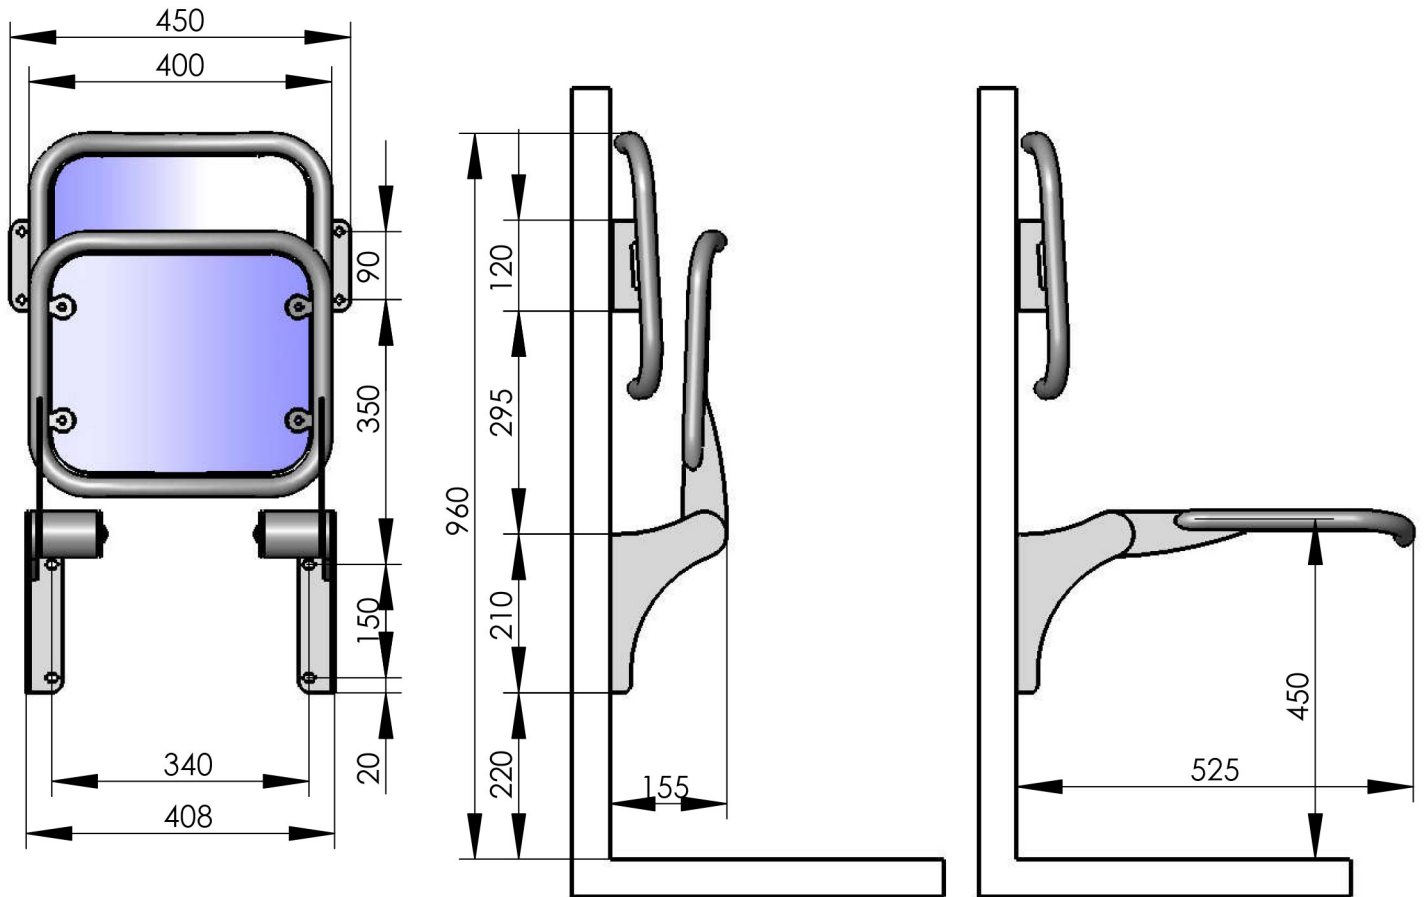

# Strapontin outdoor, mural, avec dossier, assise aluminium

Ref. BT-119-05

- assise aluminium plein, peint selon nuancier RAL
- acier (traité par cataphorèse KTL) + peinture epoxy poudrée + visseries inox
- classement feu : DIN 4102-A1 pour la structure, DIN 4102-A2 pour le revêtement
- automatique, conforme ERP, ressort réglable pour ajuster la vitesse de remontée
- design et fabrication : Allemagne