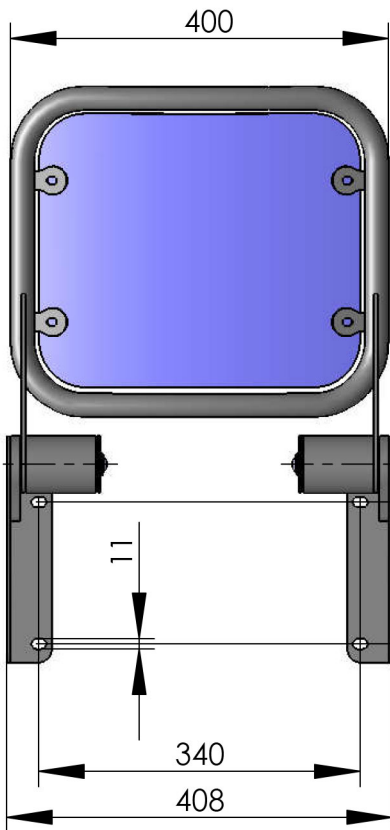

Strapontin outdoor, mural, sans dossier, assise aluminium

Ref. BT-119-06

- assise aluminium plein, peint selon nuancier RAL
- acier (traité par cataphorèse KTL) + peinture epoxy poudrée + visseries inox
- classement feu : DIN 4102-A1 pour la structure, DIN 4102-A2 pour le revêtement
- automatique, conforme ERP, ressort réglable pour ajuster la vitesse de remontée
- design et fabrication : Allemagne