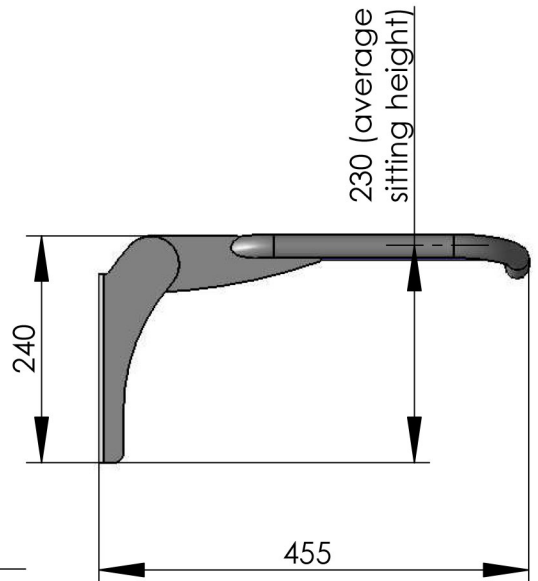

Strapontin outdoor, mural, sans dossier, assise aluminium

Ref. BT-119-06

- assise aluminium plein, peint selon nuancier RAL
- acier (traité par cataphorèse KTL) + peinture epoxy poudrée + visseries inox
- classement feu : DIN 4102-A1 pour la structure, DIN 4102-A2 pour le revêtement
- automatique, conforme ERP, ressort réglable pour ajuster la vitesse de remontée
- design et fabrication : Allemagne