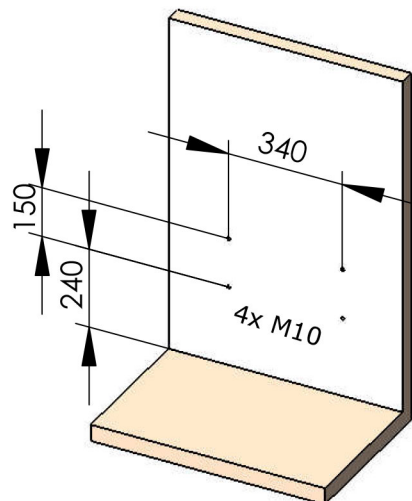

Strapontin outdoor, mural, sans dossier, assise aluminium

Ref. BT-119-06

- assise aluminium plein, peint selon nuancier RAL
- acier (traité par cataphorèse KTL) + peinture epoxy poudrée + visseries inox
- classement feu : DIN 4102-A1 pour la structure, DIN 4102-A2 pour le revêtement
- automatique, conforme ERP, ressort réglable pour ajuster la vitesse de remontée
- design et fabrication : Allemagne