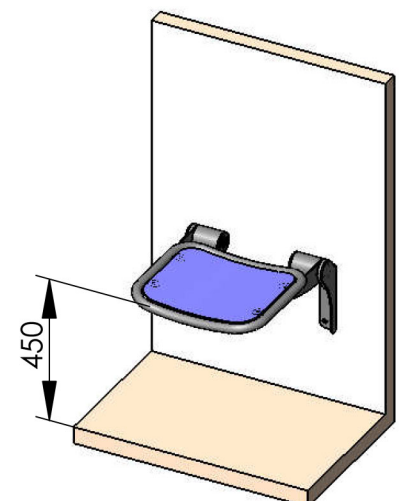

Strapontin outdoor, mural, sans dossier, assise aluminium

Ref. BT-119-06

- assise aluminium plein, peint selon nuancier RAL
- acier (traité par cataphorèse KTL) + peinture epoxy poudrée + visseries inox
- classement feu : DIN 4102-A1 pour la structure, DIN 4102-A2 pour le revêtement
- automatique, conforme ERP, ressort réglable pour ajuster la vitesse de remontée
- design et fabrication : Allemagne