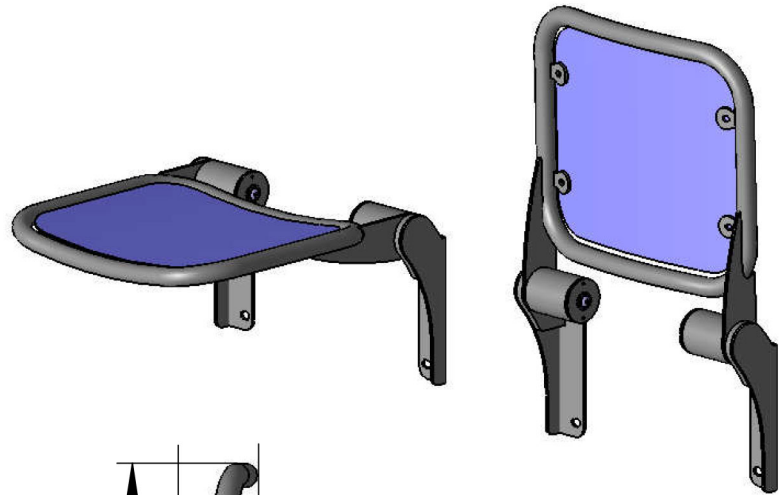

Strapontin outdoor, mural, sans dossier, assise aluminium

Ref. BT-119-06

- assise aluminium plein, peint selon nuancier RAL
- acier (traité par cataphorèse KTL) + peinture epoxy poudrée + visseries inox
- classement feu : DIN 4102-A1 pour la structure, DIN 4102-A2 pour le revêtement
- automatique, conforme ERP, ressort réglable pour ajuster la vitesse de remontée
- design et fabrication : Allemagne