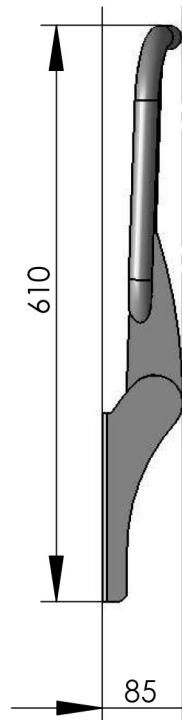

Strapontin outdoor, mural, sans dossier, assise aluminium

Ref. BT-119-06

- assise aluminium plein, peint selon nuancier RAL
- acier (traité par cataphorèse KTL) + peinture epoxy poudrée + visseries inox
- classement feu : DIN 4102-A1 pour la structure, DIN 4102-A2 pour le revêtement
- automatique, conforme ERP, ressort réglable pour ajuster la vitesse de remontée
- design et fabrication : Allemagne