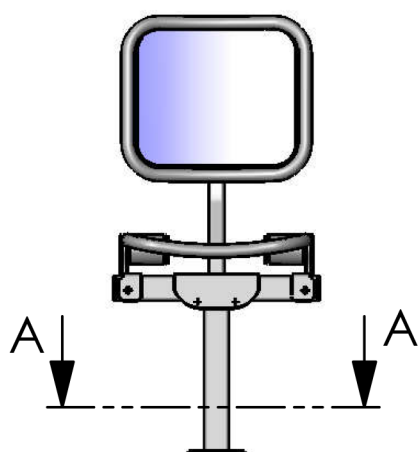

Strapontin outdoor, ancrage au sol, avec dossier, assise aluminium

Ref. BT-131-05

- assise aluminium plein, peint selon nuancier RAL
- acier (traité par cataphorèse KTL) + peinture epoxy poudrée + visseries inox
- classement feu : DIN 4102-A1 pour la structure, DIN 4102-A2 pour le revêtement
- automatique, conforme ERP, ressort réglable pour ajuster la vitesse de remontée
- design et fabrication : Allemagne