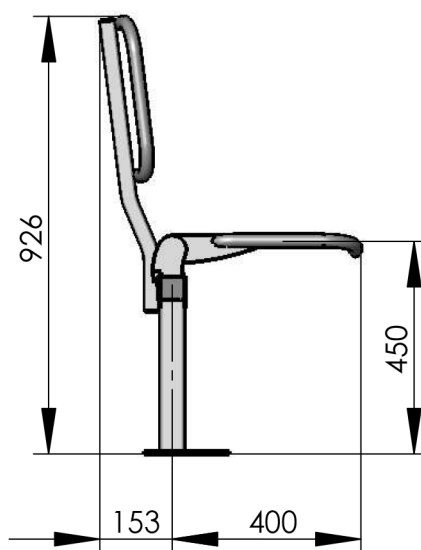

Strapontin outdoor, ancrage au sol, avec dossier, assise aluminium

Ref. BT-131-05

- assise aluminium plein, peint selon nuancier RAL
- acier (traité par cataphorèse KTL) + peinture epoxy poudrée + visseries inox
- classement feu : DIN 4102-A1 pour la structure, DIN 4102-A2 pour le revêtement
- automatique, conforme ERP, ressort réglable pour ajuster la vitesse de remontée
- design et fabrication : Allemagne