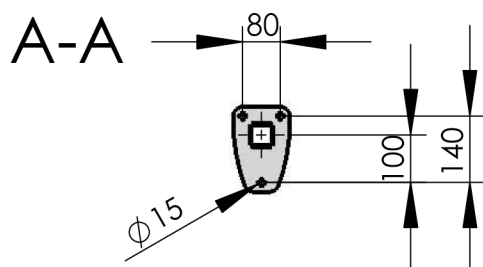

Strapontin outdoor, ancrage au sol, avec dossier, assise aluminium

Ref. BT-131-05

- assise aluminium plein, peint selon nuancier RAL
- acier (traité par cataphorèse KTL) + peinture epoxy poudrée + visseries inox
- classement feu : DIN 4102-A1 pour la structure, DIN 4102-A2 pour le revêtement
- automatique, conforme ERP, ressort réglable pour ajuster la vitesse de remontée
- design et fabrication : Allemagne