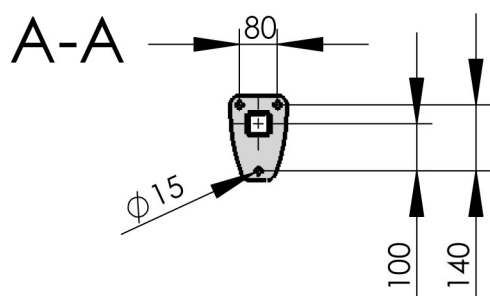

Strapontin outdoor, ancrage au sol, sans dossier, assise aluminium

Ref. BT-131-06

- assise aluminium plein, peint selon nuancier RAL
- acier (traité par cataphorèse KTL) + peinture epoxy poudrée + visseries inox
- classement feu : DIN 4102-A1 pour la structure, DIN 4102-A2 pour le revêtement
- automatique, conforme ERP, ressort réglable pour ajuster la vitesse de remontée
- design et fabrication : Allemagne