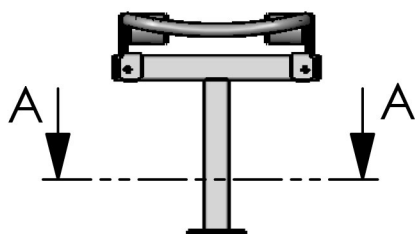

Strapontin outdoor, ancrage au sol, sans dossier, assise aluminium

Ref. BT-131-06

- assise aluminium plein, peint selon nuancier RAL
- acier (traité par cataphorèse KTL) + peinture epoxy poudrée + visseries inox
- classement feu : DIN 4102-A1 pour la structure, DIN 4102-A2 pour le revêtement
- automatique, conforme ERP, ressort réglable pour ajuster la vitesse de remontée
- design et fabrication : Allemagne