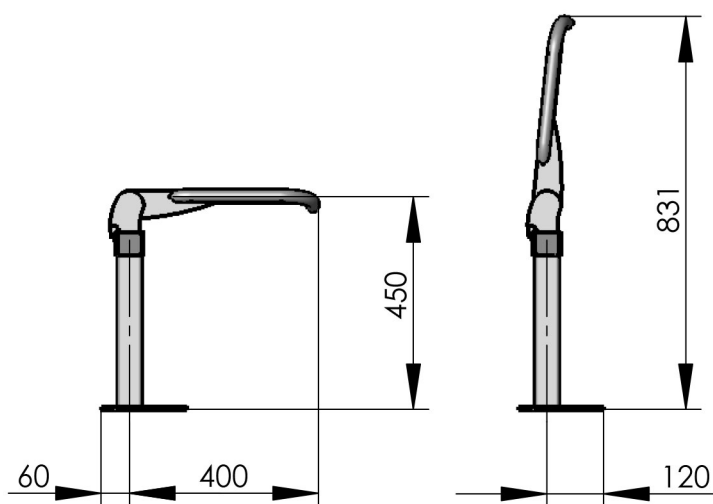

Strapontin outdoor, ancrage au sol, sans dossier, assise aluminium

Ref. BT-131-06

- assise aluminium plein, peint selon nuancier RAL
- acier (traité par cataphorèse KTL) + peinture epoxy poudrée + visseries inox
- classement feu : DIN 4102-A1 pour la structure, DIN 4102-A2 pour le revêtement
- automatique, conforme ERP, ressort réglable pour ajuster la vitesse de remontée
- design et fabrication : Allemagne