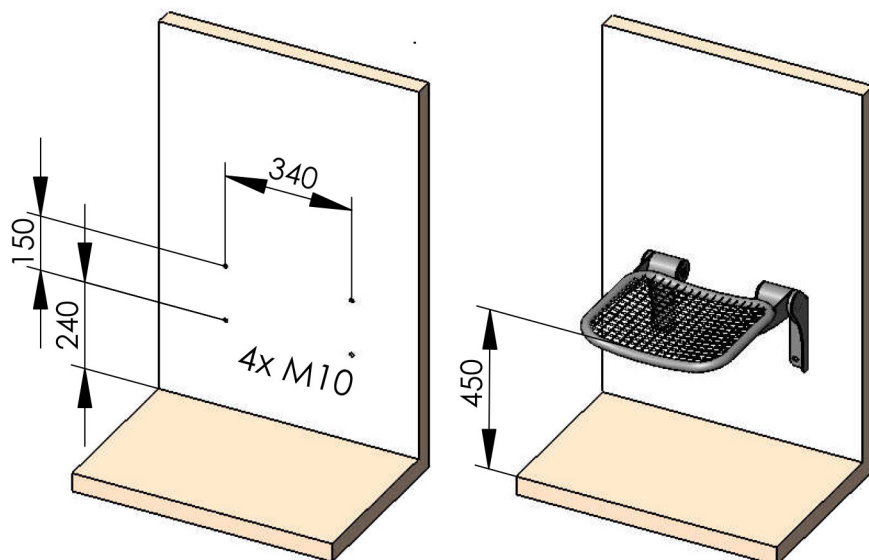

# Strapontin outdoor, mural, sans dossier

Ref. BT-007-76

- assise treillis métallique
- acier (traité par cataphorèse KTL) + peinture epoxy poudrée + visseries inox
- classement feu : DIN 4102-A1 pour la structure, DIN 4102-A2 pour le revêtement
- automatique, conforme ERP, ressort réglable pour ajuster la vitesse de remontée
- design et fabrication : Allemagne