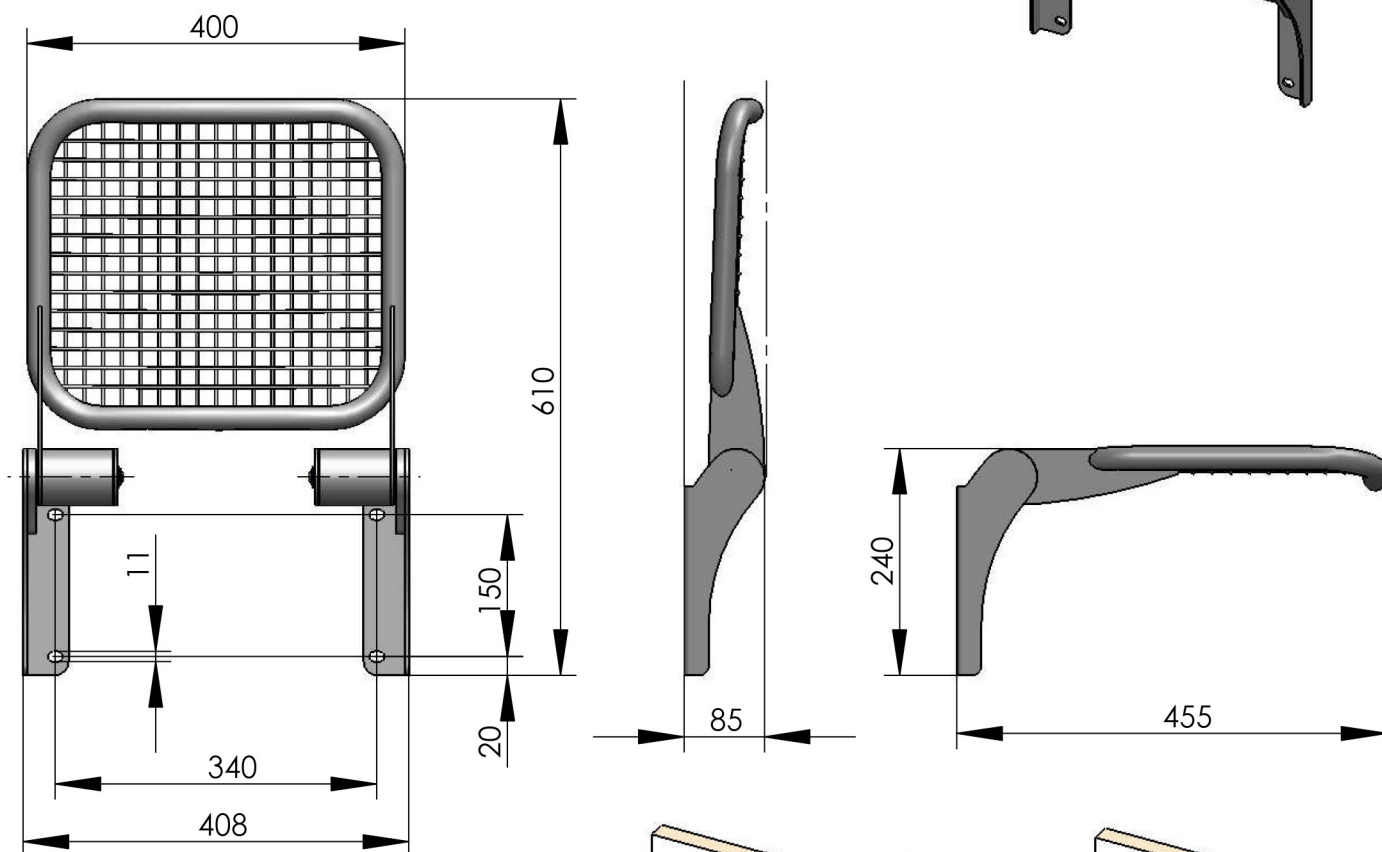

# Strapontin outdoor, mural, sans dossier

Ref. BT-007-76

- assise treillis métallique
- acier (traité par cataphorèse KTL) + peinture epoxy poudrée + visseries inox
- classement feu : DIN 4102-A1 pour la structure, DIN 4102-A2 pour le revêtement
- automatique, conforme ERP, ressort réglable pour ajuster la vitesse de remontée
- design et fabrication : Allemagne