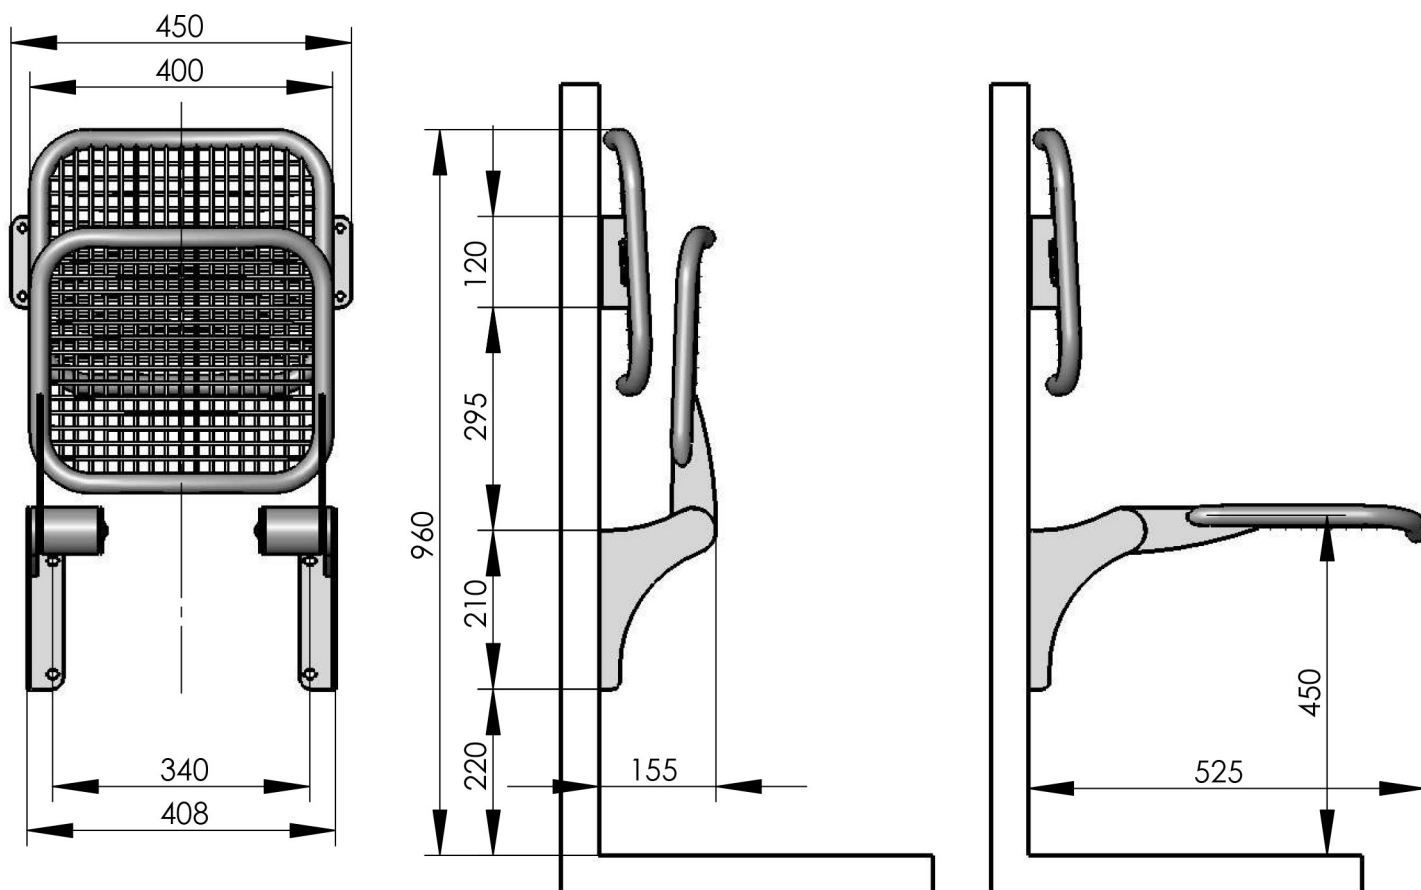

Strapontin outdoor, mural, avec dossier

Ref. BT-124-10

- assise treillis métallique
- acier (traité par cataphorèse KTL) + peinture epoxy poudrée + visseries inox
- classement feu : DIN 4102-A1 pour la structure, DIN 4102-A2 pour le revêtement
- automatique, conforme ERP, ressort réglable pour ajuster la vitesse de remontée
- design et fabrication : Allemagne