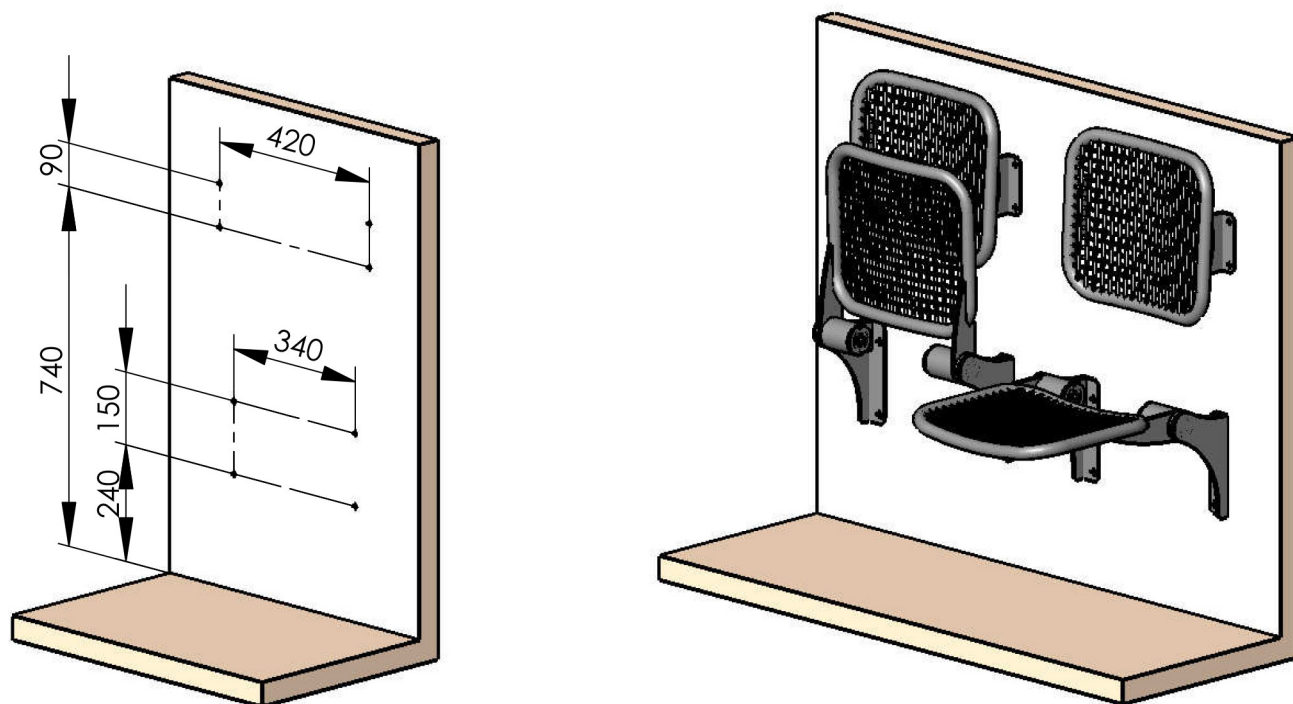

Strapontin outdoor, mural, avec dossier

Ref. BT-124-10

- assise treillis métallique
- acier (traité par cataphorèse KTL) + peinture epoxy poudrée + visseries inox
- classement feu : DIN 4102-A1 pour la structure, DIN 4102-A2 pour le revêtement
- automatique, conforme ERP, ressort réglable pour ajuster la vitesse de remontée
- design et fabrication : Allemagne