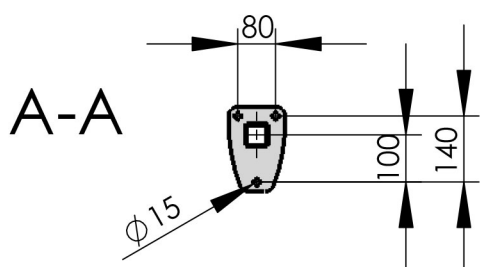

Strapontin outdoor, sur poutre avec ancrage au sol, avec dossier

Ref. BT-131-01

- assise treillis métallique
- acier (traité par cataphorèse KTL) + peinture epoxy poudrée + visseries inox
- classement feu : DIN 4102-A1 pour la structure, DIN 4102-A2 pour le revêtement
- automatique, conforme ERP, ressort réglable pour ajuster la vitesse de remontée
- design et fabrication : Allemagne