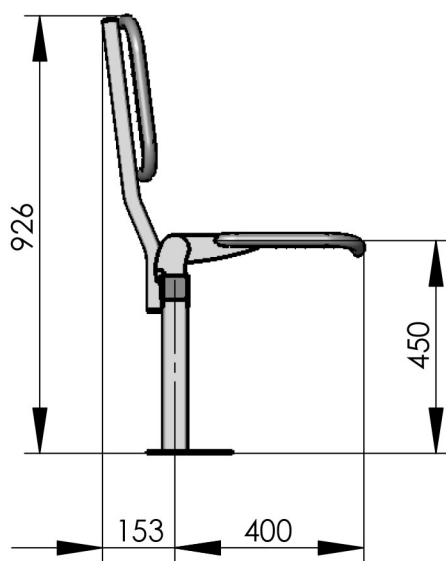

Strapontin outdoor, sur poutre avec ancrage au sol, avec dossier

Ref. BT-131-01

- assise treillis métallique
- acier (traité par cataphorèse KTL) + peinture epoxy poudrée + visseries inox
- classement feu : DIN 4102-A1 pour la structure, DIN 4102-A2 pour le revêtement
- automatique, conforme ERP, ressort réglable pour ajuster la vitesse de remontée
- design et fabrication : Allemagne