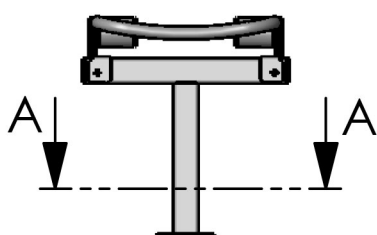

# Strapontin outdoor, sur poutre avec ancrage au sol, sans dossier

Ref. BT-131-02

- assise treillis métallique
- acier (traité par cataphorèse KTL) + peinture epoxy poudrée + visseries inox
- classement feu : DIN 4102-A1 pour la structure, DIN 4102-A2 pour le revêtement
- automatique, conforme ERP, ressort réglable pour ajuster la vitesse de remontée
- design et fabrication : Allemagne