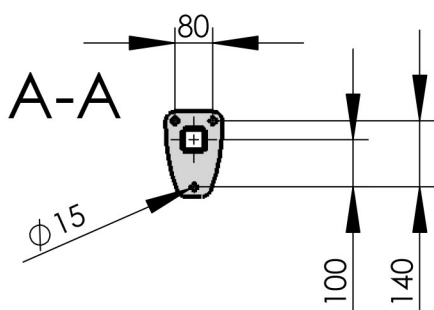

# Strapontin outdoor, sur poutre avec ancrage au sol, sans dossier

Ref. BT-131-02

- assise treillis métallique
- acier (traité par cataphorèse KTL) + peinture epoxy poudrée + visseries inox
- classement feu : DIN 4102-A1 pour la structure, DIN 4102-A2 pour le revêtement
- automatique, conforme ERP, ressort réglable pour ajuster la vitesse de remontée
- design et fabrication : Allemagne