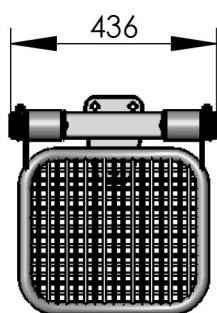

# Strapontin outdoor, sur poutre avec ancrage au sol, sans dossier

Ref. BT-131-02

- assise treillis métallique
- acier (traité par cataphorèse KTL) + peinture epoxy poudrée + visseries inox
- classement feu : DIN 4102-A1 pour la structure, DIN 4102-A2 pour le revêtement
- automatique, conforme ERP, ressort réglable pour ajuster la vitesse de remontée
- design et fabrication : Allemagne