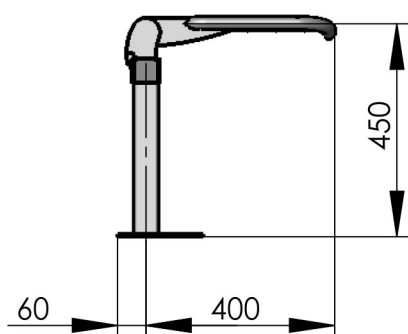

# Strapontin outdoor, sur poutre avec ancrage au sol, sans dossier

Ref. BT-131-02

- assise treillis métallique
- acier (traité par cataphorèse KTL) + peinture epoxy poudrée + visseries inox
- classement feu : DIN 4102-A1 pour la structure, DIN 4102-A2 pour le revêtement
- automatique, conforme ERP, ressort réglable pour ajuster la vitesse de remontée
- design et fabrication : Allemagne