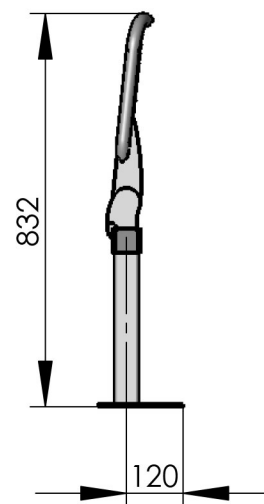

# Strapontin outdoor, sur poutre avec ancrage au sol, sans dossier

Ref. BT-131-02

- assise treillis métallique
- acier (traité par cataphorèse KTL) + peinture epoxy poudrée + visseries inox
- classement feu : DIN 4102-A1 pour la structure, DIN 4102-A2 pour le revêtement
- automatique, conforme ERP, ressort réglable pour ajuster la vitesse de remontée
- design et fabrication : Allemagne